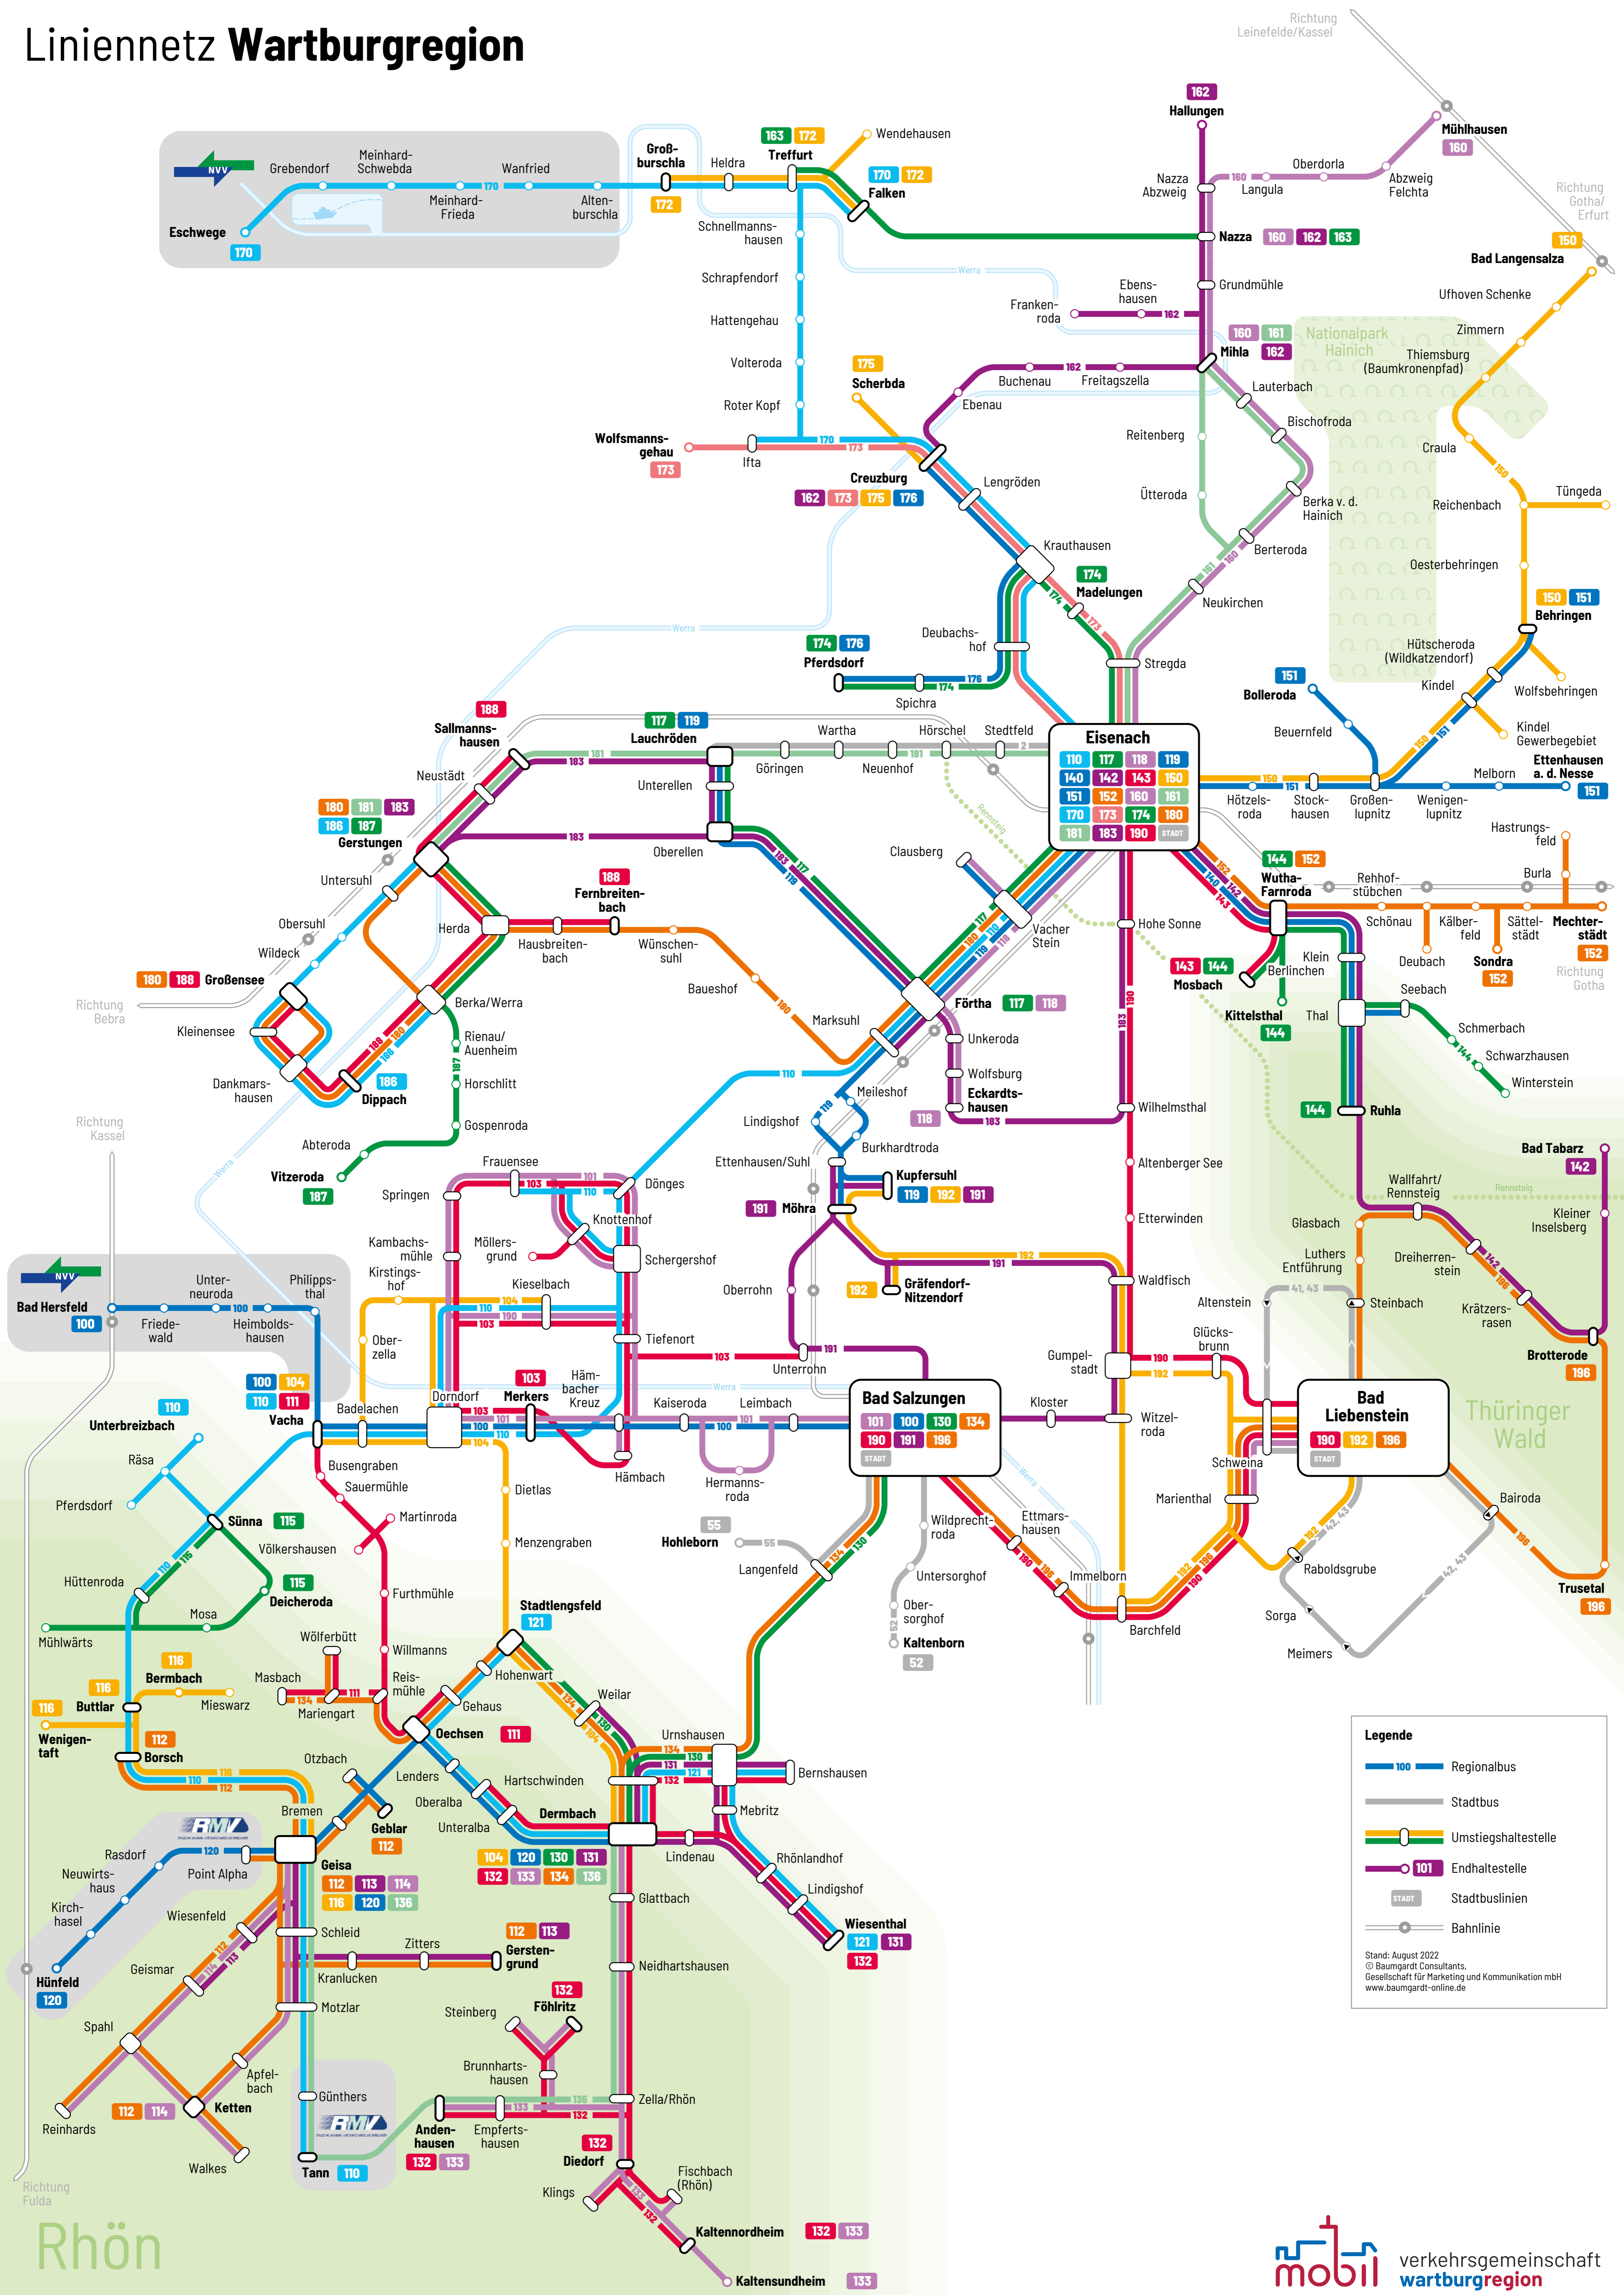

Liniennetz Wartburgregion

Legende

- 100 Regionalbus
- Stadtbus
- Umstiegshaltestelle
- 101 Endhaltestelle
- STADT Stadtbuslinien
- Bahnlinie

Stand: August 2022
 © Baumgardt Consultants, Gesellschaft für Marketing und Kommunikation mbH
 www.baumgardt-online.de