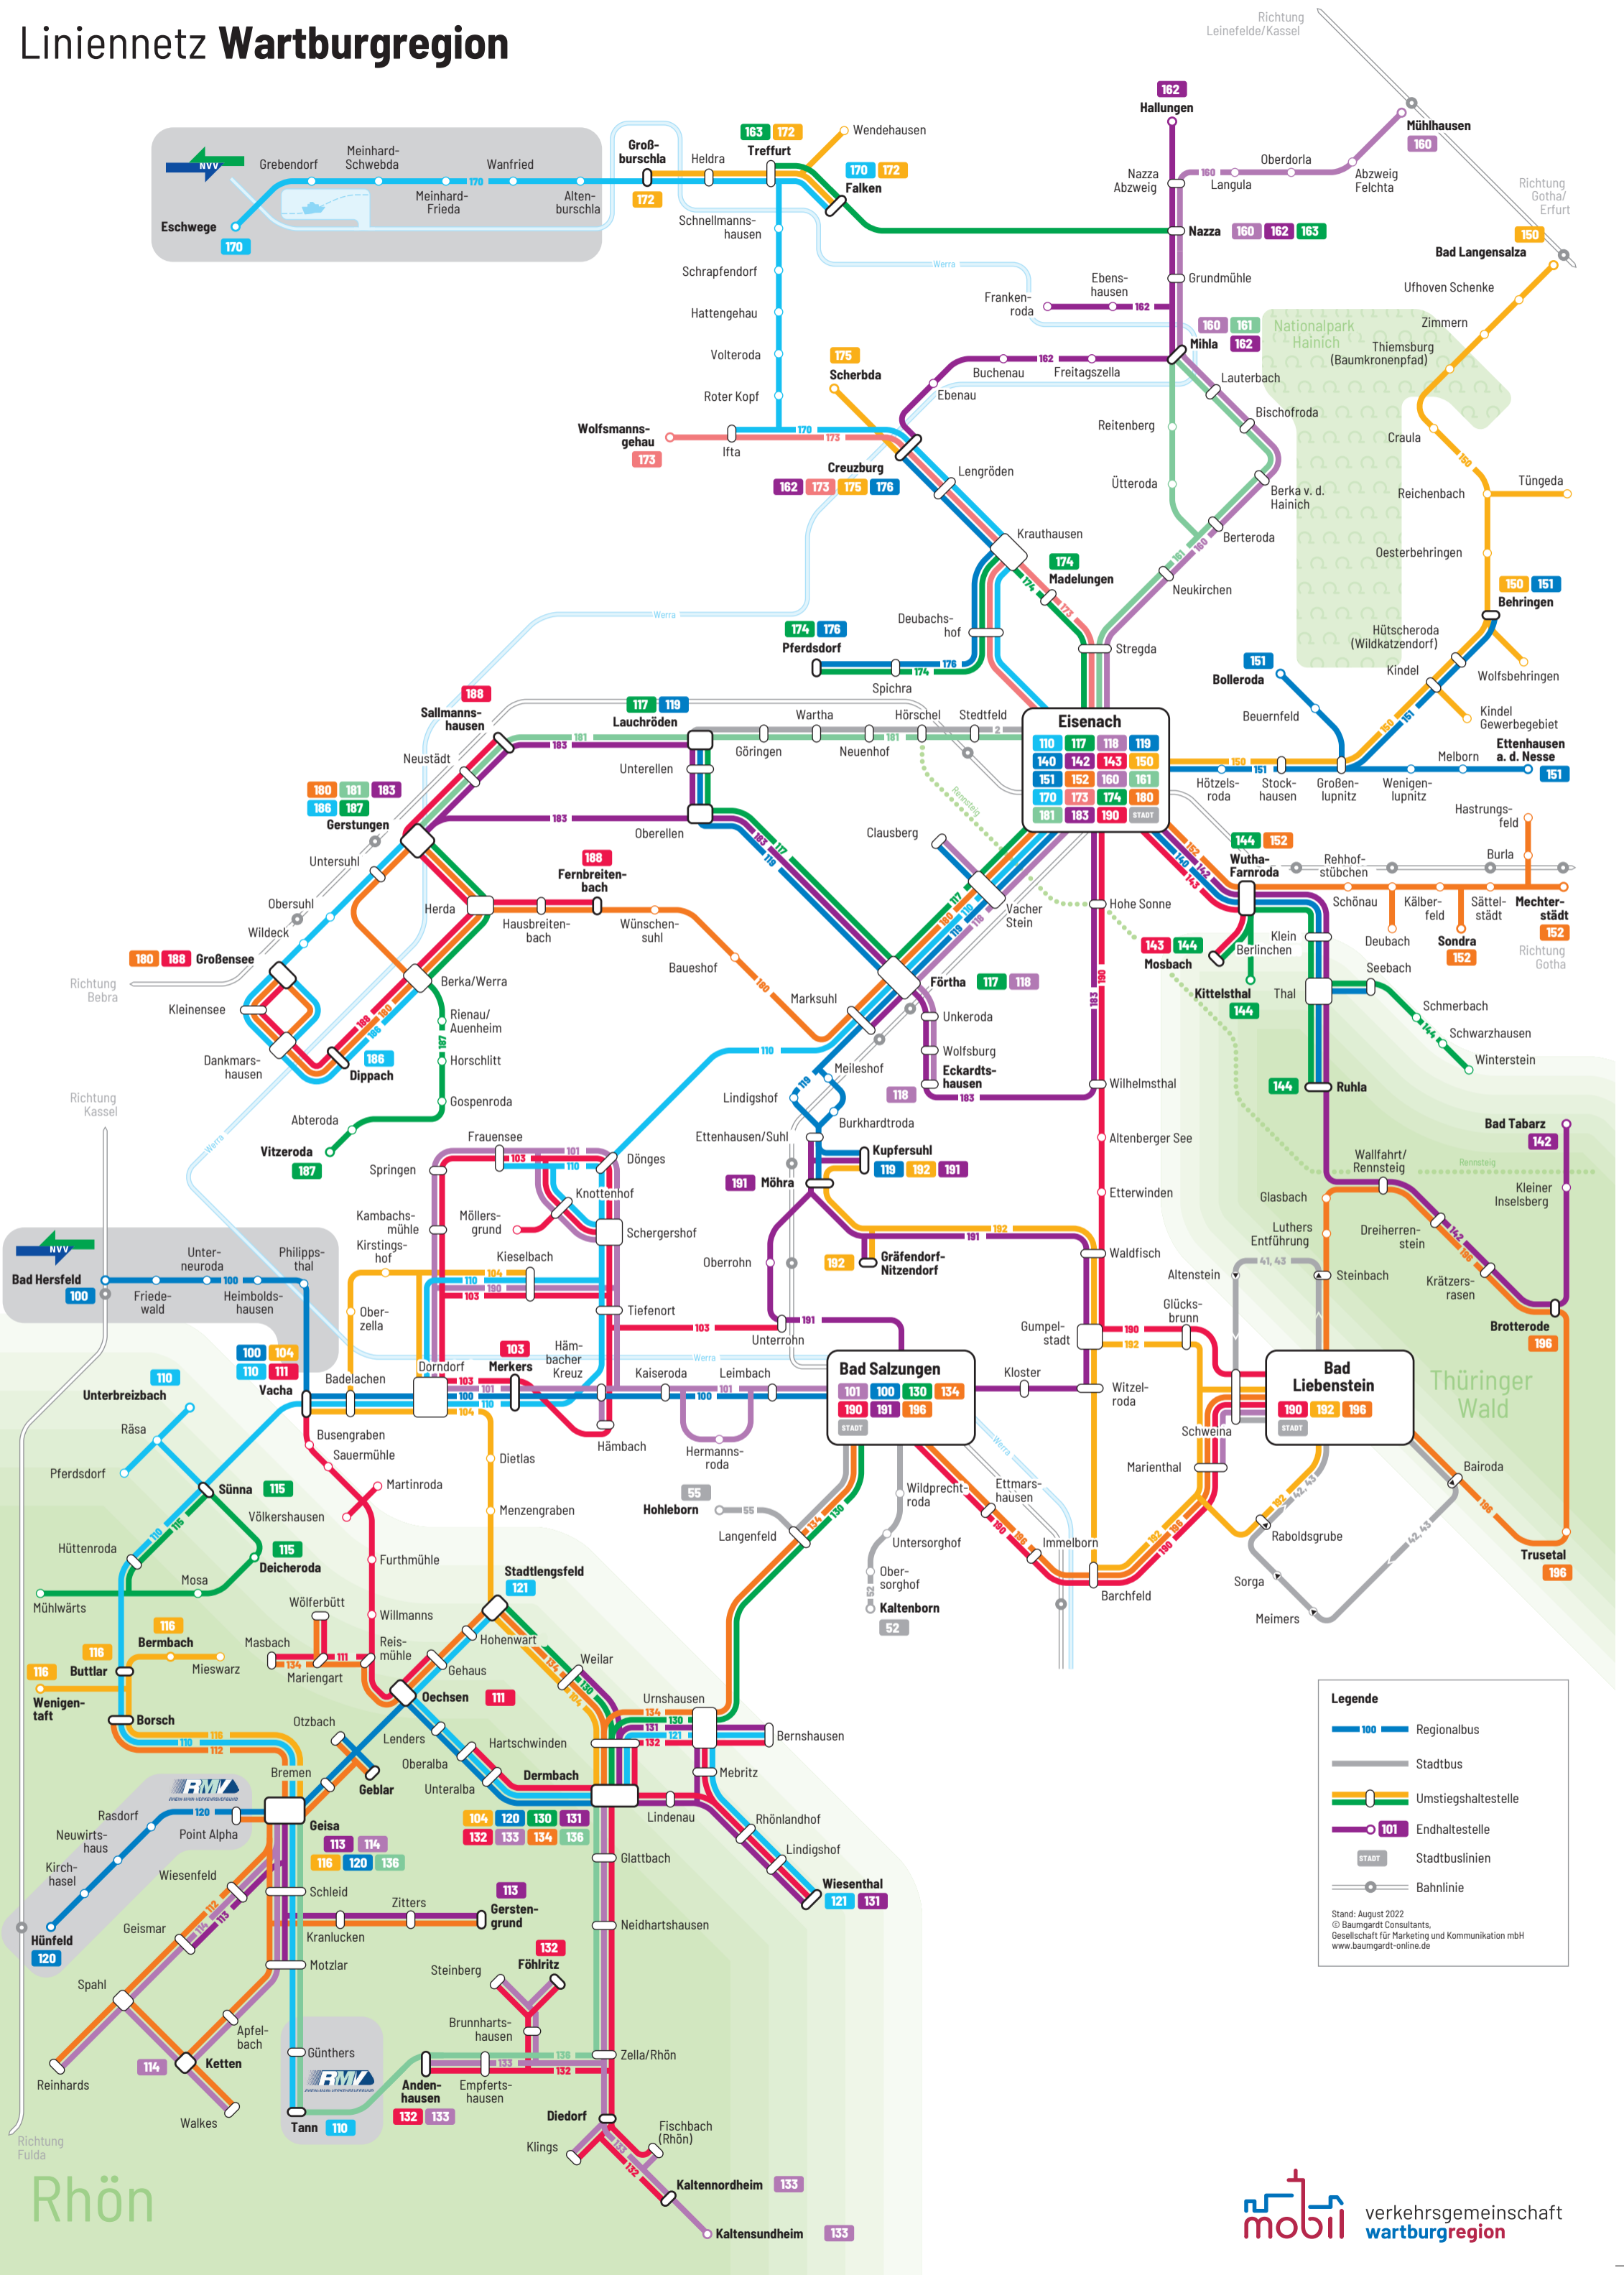

Linienetz Wartburgregion

Legende

- 100 Regionalbus
- Stadtbus
- Umstiegshaltestelle
- Endhaltestelle
- STADT Stadtbuslinien
- Bahnlinie

Stand: August 2022
 © Baumgardt Consultants,
 Gesellschaft für Marketing und Kommunikation mbH
www.baumgardt-online.de

Rhön