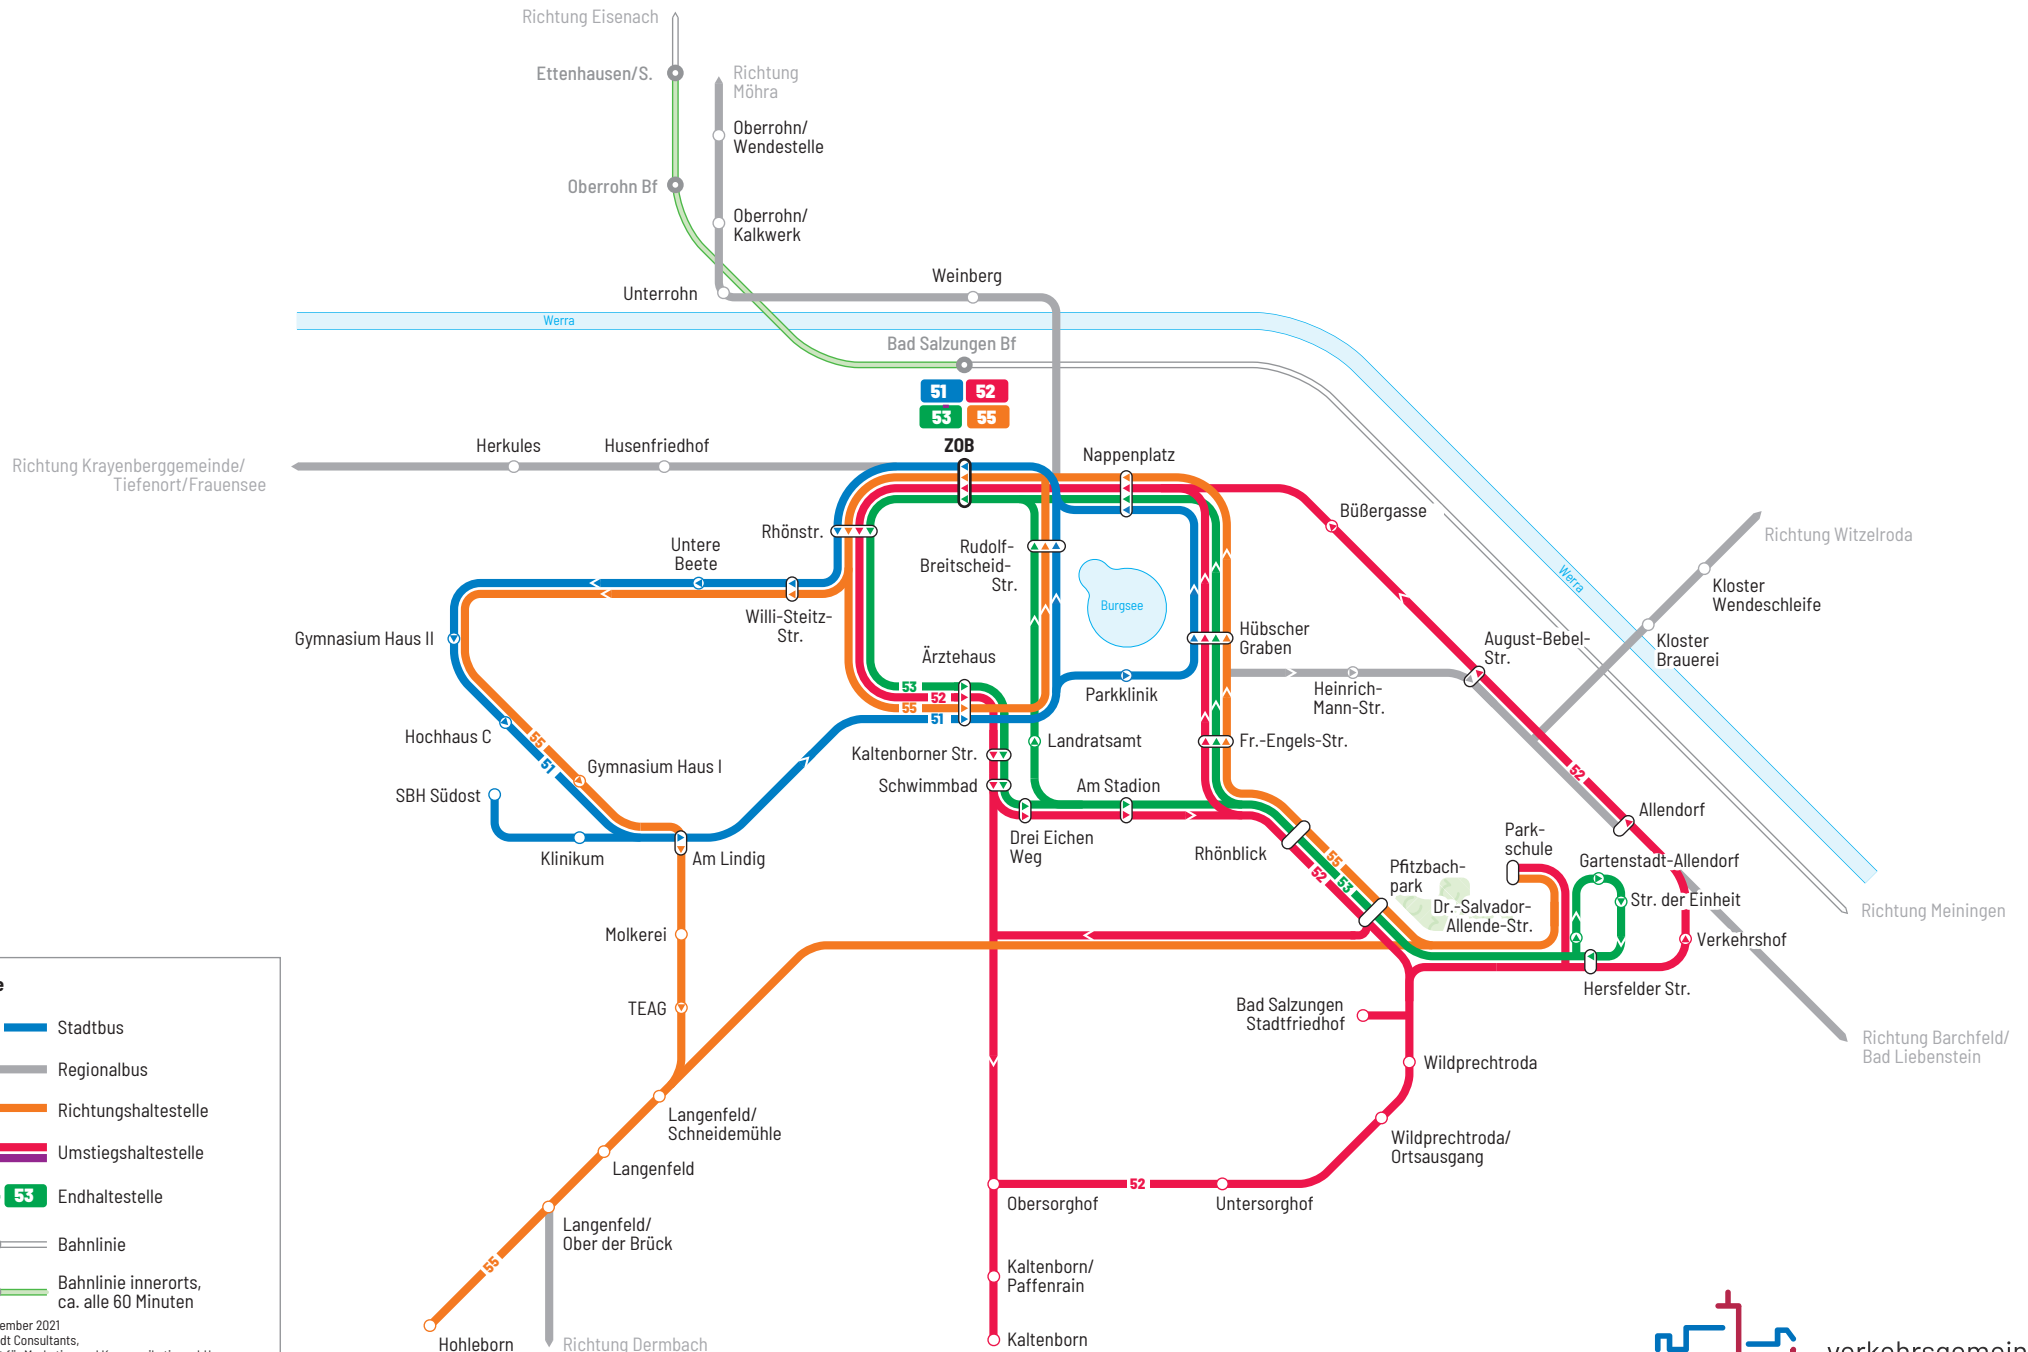

Stadtverkehr Bad Salzungen

Legende

- 51 Stadtbus
- Regionalbus
- Richtungshaltestelle
- Umstiegshaltestelle
- 53 Endhaltestelle
- Bahnlinie
- Bahnlinie innerorts, ca. alle 60 Minuten

Stand: September 2021
 © Baumgardt Consultants,
 Gesellschaft für Marketing und Kommunikation mbH
 www.baumgardt-online.de