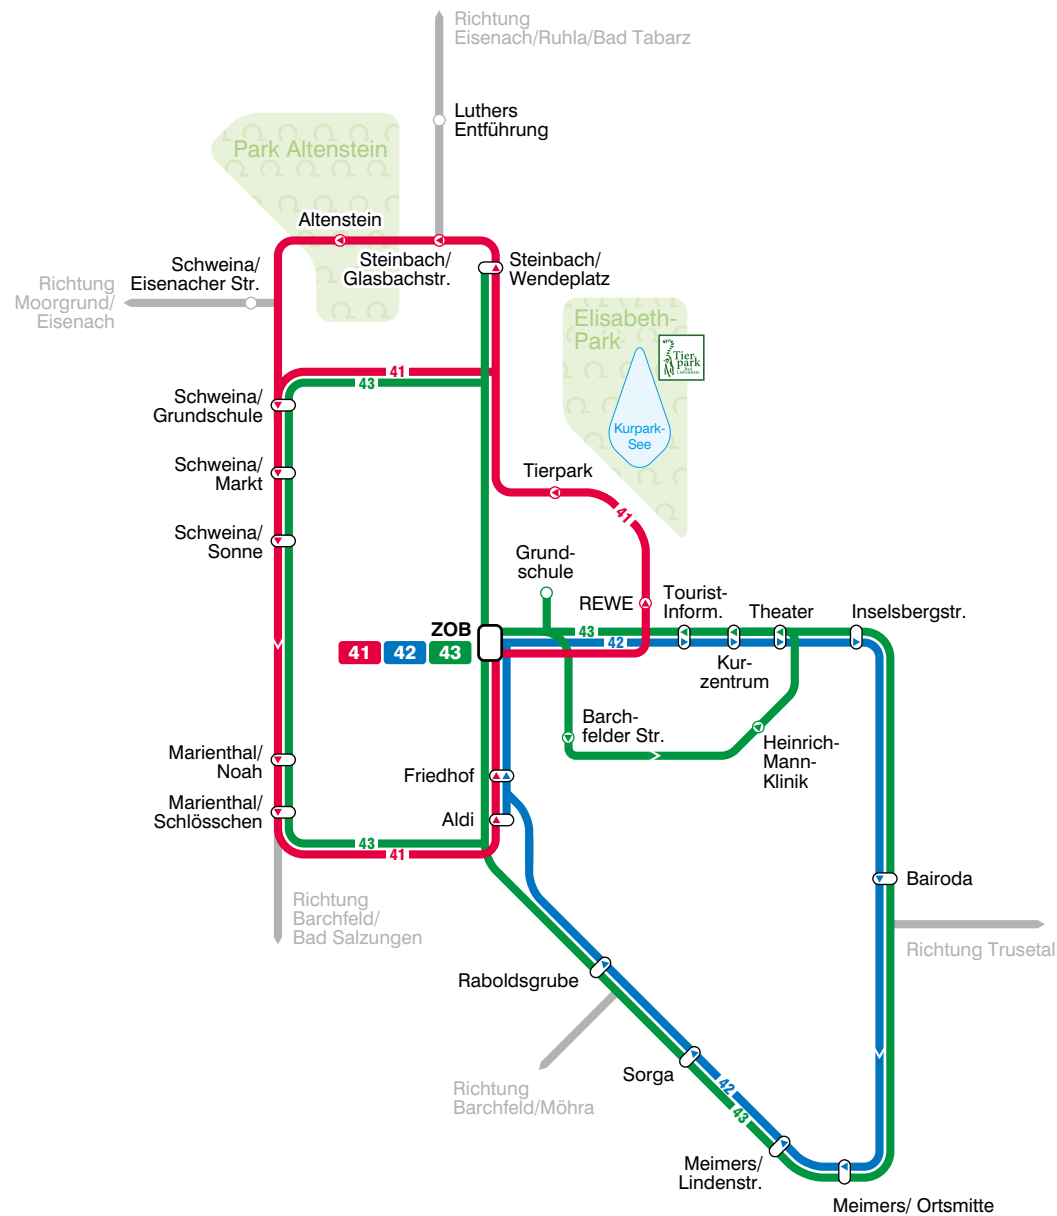

# Stadtverkehr Bad Liebenstein

**Legende**

- 41 — Stadtbus
- Regionalbus
- ○ — Richtungshaltestelle
- Umstiegshaltestelle
- 41 Endhaltestelle

Stand: August 2020  
 © Baumgardt Consultants,  
 Gesellschaft für Marketing und Kommunikation mbH  
 www.baumgardt-online.de