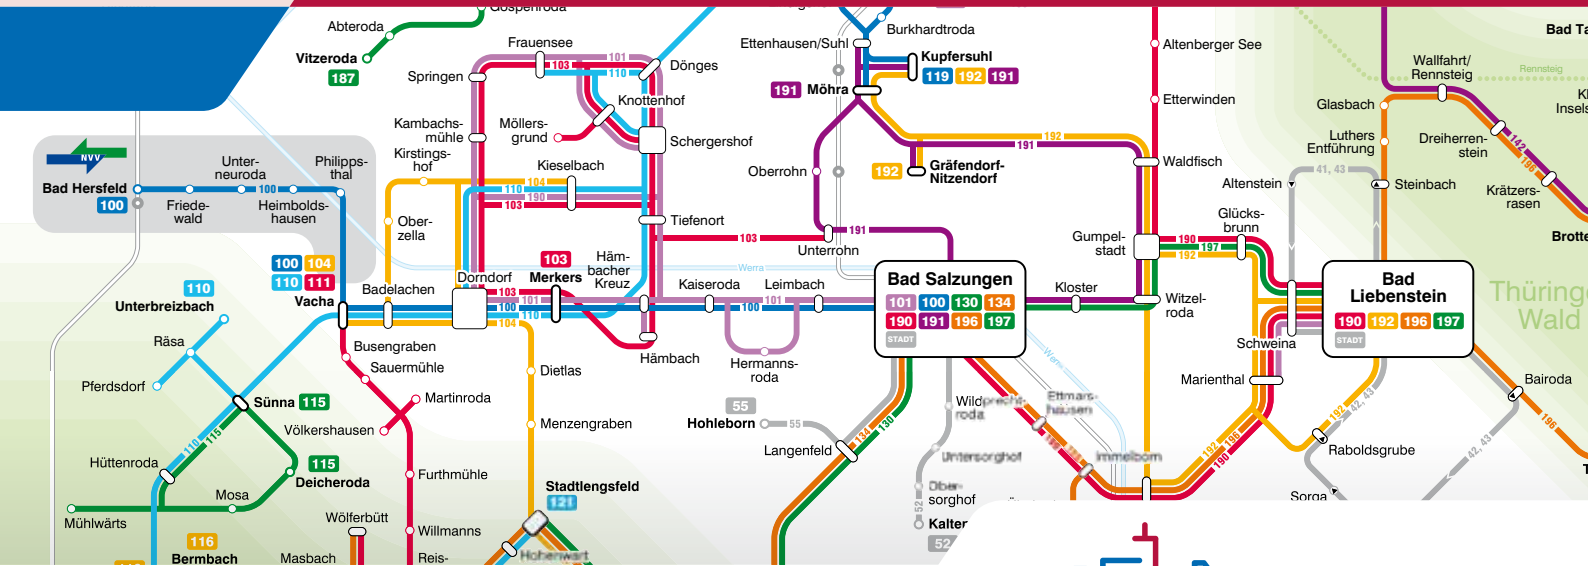

fahrplan- änderungen

gültig ab
01.04.2022