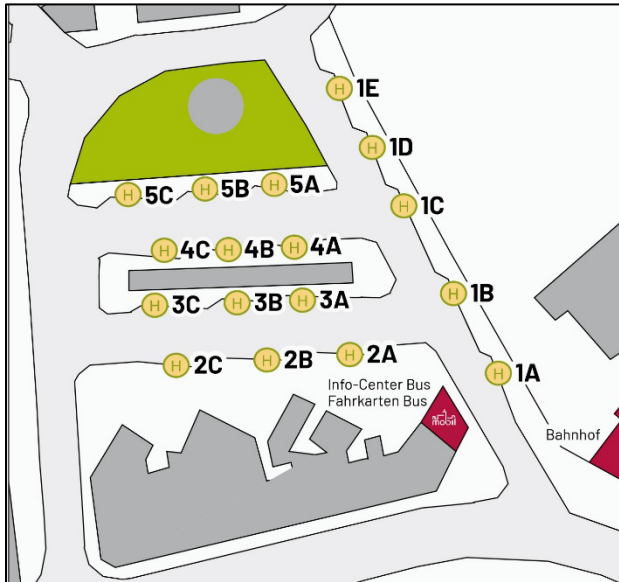

ZOB Eisenach, Lageplan

Bussteig	Linie	Ziel
1A	SEV	Schienenersatzverkehr
1B	110	Tann/Rhön
1C	117	Lauchröden
	118	Eckardtshausen
	119	Kupfersuhl
1D	D	Diakonie
2A	1	Nord
	5	Karlskuppe
	25	Nord
	N35	Nachtbus
2B	12	Eichrodter Weg

Bussteig	Linie	Ziel
2C	140	Bad Salzungen
	142	Bad Tabarz
	143	Mosbach
	152	Mechterstädt
	840	Bad Tabarz
3A	3	Wartburg / Drachenschlucht (Marienthal)
	190	Bad Liebenstein / Bad Salzungen
3B	2	Lauchröden
3C	7	Wartenberg
	9	Opel
4A	A	Nur Ausstieg!

Bussteig	Linie	Ziel
4B	4	Hötzelsroda
	15	Hötzelsroda
4C	150	Bad Langensalza
	151	Ettenhausen / Nesse
5A	170	(Falken) Eschwege
	173	Wolfmannsgehau
5B	160	Mühlhausen
	161	Mihla
	174	Pferdsdorf
5C	180	Großensee
	181	Gerstungen
	183	Gerstungen