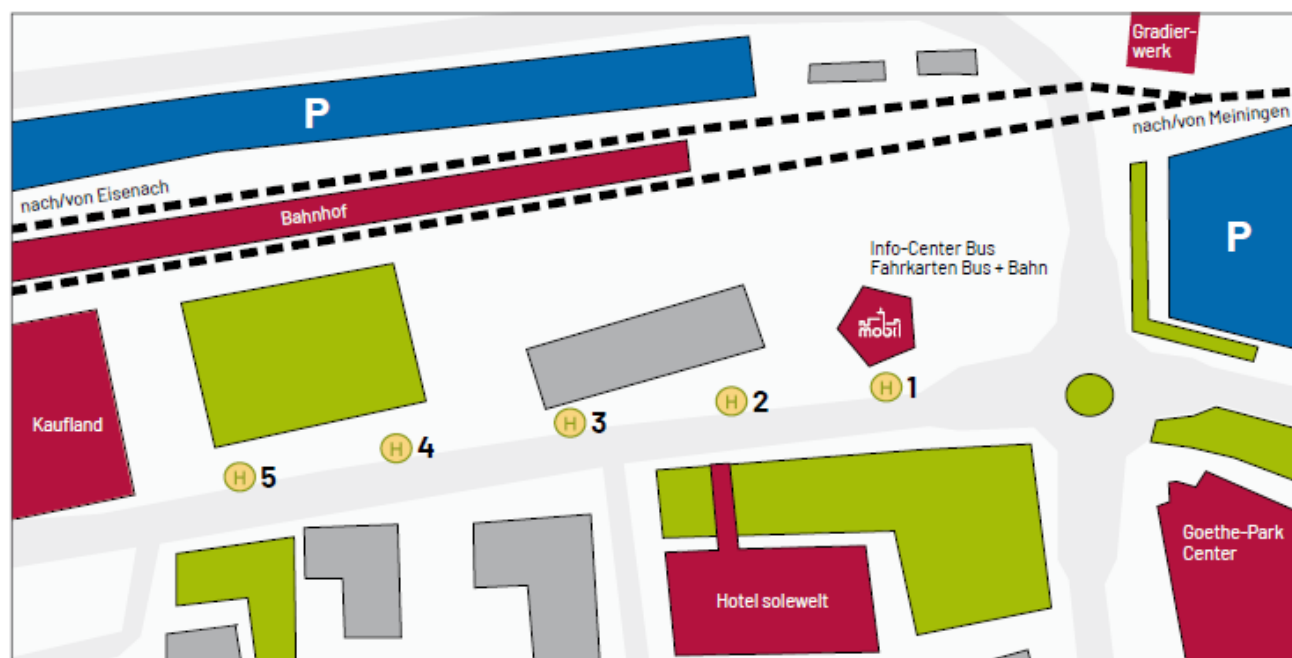

ZOB bad salzungen

lageplan

Bussteig	Linie	Ziel
1	51	Stadtbus
	52	
	53	
	54	
	N56	
	N57	
2	100	Richtung Vacha / Bad Hersfeld
3	55	Richtung Langenfeld / Hohleborn / Dermbach
	130	
	134	

Bussteig	Linie	Ziel
4	190	Richtung Barchfeld / Bad Liebenstein / Brotterode / Gumpelstadt / Eisenach
5	101	Richtung Kloster / Moorgrund / Tiefenort / Frauensee
	191	