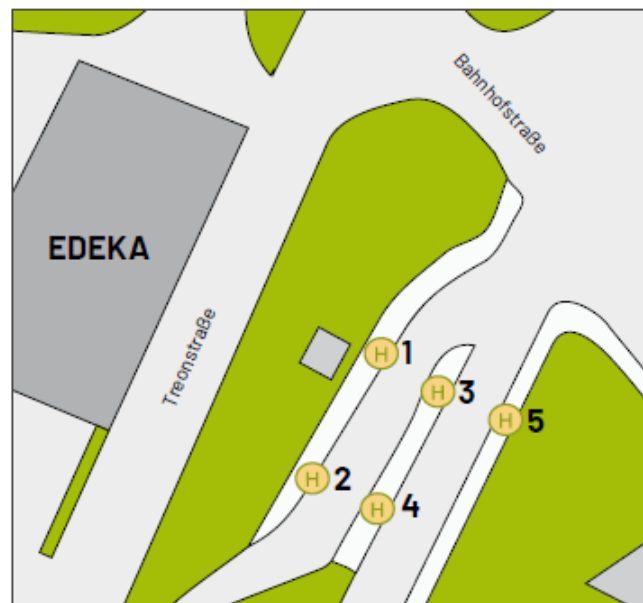

# ZOB bad liebenstein

## lageplan und bussteigübersicht

Bussteig	Linie	Ziel	
1	140	Glasbach - Eisenach	
	190	Gumpelstadt - Eisenach	
2	190	Bad Salzungen	
3	42	Meimers - Bairoda	
	41	Steinbach - Schweina	
4	43	Ortsverkehr	
	5	196	Glasbach - Bad Tabarz
		196	Trusetal - Bad Tabarz