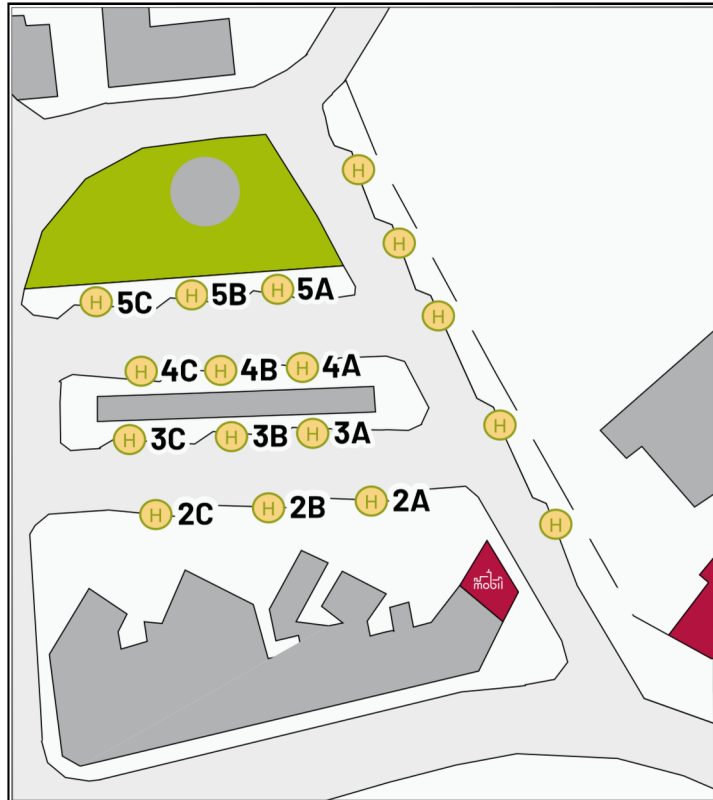

# ZOB Eisenach

## Lageplan und Bussteigübersicht

### Bussteig Linie Ziel

Bussteig	Linie	Ziel
1A	SEV	Schienenersatzverkehr
1B	110	Tann/Rhön
1C	117	Lauchröden
	118	Eckhardtshausen
	119	Kupfersuhl
1D	D	Diakonie

### Bussteig Linie Ziel

Bussteig	Linie	Ziel
2A	1	Nord
	5	Karlskuppe
	25	Nord
	N35	Nachtbus
2B	12	Eichrodter Weg
2C	140	Ruhla
	142	Bad Tabarz
	143	Mosbach
	152	Mechterstädt
	840	Bad Tabarz
3A	3	Wartburg/Drachenschlucht (Marienthal)
	190	Bad Liebenstein/Bad Salzungen
3B	2	Lauchröden
3C	7	Wartenberg
	9	Opel
4A	A	Nur Ausstieg!
4B	4	Hötzelsroda
	15	Hötzelsroda
4C	150	Bad Langensalza
	151	Ettenhausen/Nesse
5A	170	(Falken)Eschwege
	173	Wolfmannsgehau
5B	160	Mühlhausen
	161	Mihla
	174	Pferdsdorf
5C	180	Großensee
	181	Gerstungen
	183	Gerstungen